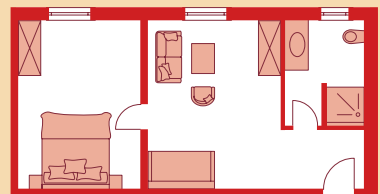

Kategorie Fichte

Doppelzimmer . ca. 20 m²

Dusche, WC, Föhn, Telefon, TV

	Nebensaison	Hochsaison
1 Nacht*	273,00 €	283,00 €
2 – 4 Nächte	253,00 €	263,00 €
ab 5 Nächten	237,00 €	247,00 €

Kategorie Kiefer

Doppelzimmer . ca. 30 m²

Familienzimmer . ca. 45 m²

Dusche, WC, Föhn, Telefon, TV

	Nebensaison	Hochsaison
1 Nacht*	297,00 €	307,00 €
2 – 4 Nächte	277,00 €	287,00 €
ab 5 Nächten	261,00 €	271,00 €

Kategorie Birke

Suite . ca. 41 m²

Getrennter Wohn- und Schlafbereich, Dusche, WC, Föhn, Kosmetikspiegel, Telefon und LCD-TV

	Nebensaison	Hochsaison
1 Nacht*	314,00 €	324,00 €
2 – 4 Nächte	294,00 €	304,00 €
ab 5 Nächten	278,00 €	288,00 €

* Wochenende (Fr–So) + Feiertage

Kategorie **Ahorn**

Doppelzimmer . ca. 35 m² . mit Balkon

Walk in-Dusche, separates WC, Föhn, Kosmetikspiegel, Telefon, LCD-TV und Radio

	Nebensaison	Hochsaison
1 Nacht*	321,00 €	331,00 €
2 – 4 Nächte	301,00 €	311,00 €
ab 5 Nächten	285,00 €	295,00 €

Kategorie **Linde**