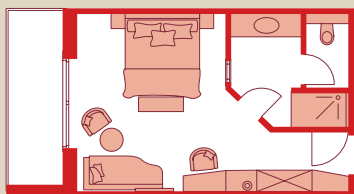

Kategorie Fichte

Doppelzimmer . ca. 20 m²

Dusche, WC, Föhn, Telefon, TV

	Nebensaison	Hochsaison
1 Nacht*	273,00 €	283,00 €
2 – 4 Nächte	253,00 €	263,00 €
ab 5 Nächten	237,00 €	247,00 €

Kategorie Kiefer

Doppelzimmer . ca. 30 m²

Familienzimmer . ca. 45 m²

Dusche, WC, Föhn, Telefon, TV

	Nebensaison	Hochsaison
1 Nacht*	297,00 €	307,00 €
2 – 4 Nächte	277,00 €	287,00 €
ab 5 Nächten	261,00 €	271,00 €

Kategorie Birke

Suite . ca. 41 m²

Getrennter Wohn- und Schlafbereich, Dusche, WC, Föhn, Kosmetikspiegel, Telefon und LCD-TV

	Nebensaison	Hochsaison
1 Nacht*	314,00 €	324,00 €
2 – 4 Nächte	294,00 €	304,00 €
ab 5 Nächten	278,00 €	288,00 €

* Wochenende (Fr–So) + Feiertage

Kategorie **Ahorn**

Doppelzimmer . ca. 35 m² . mit Balkon

Walk in-Dusche, separates WC, Föhn, Kosmetikspiegel, Telefon, LCD-TV und Radio

	Nebensaison	Hochsaison
1 Nacht*	321,00 €	331,00 €
2 – 4 Nächte	301,00 €	311,00 €
ab 5 Nächten	285,00 €	295,00 €

Kategorie **Linde**