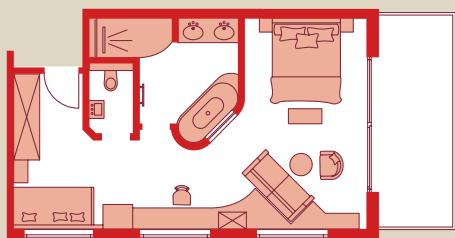

Walk in-Dusche, separates WC, Föhn, Kosmetikspiegel, Telefon, LCD-TV und Radio

	Nebensaison	Hochsaison
1 Nacht*	321,00 €	331,00 €
2 – 4 Nächte	301,00 €	311,00 €
ab 5 Nächten	285,00 €	295,00 €

Kategorie **Linde**

Juniorsuite . ca. 42 m² . mit Balkon

Walk in-Dusche, separates WC, Doppelwaschbecken, Föhn, Kosmetikspiegel, Telefon, LCD-TV und Safe

	Nebensaison	Hochsaison
1 Nacht*	331,00 €	341,00 €
2 – 4 Nächte	311,00 €	321,00 €
ab 5 Nächten	295,00 €	305,00 €

Kategorie **Esche**

Juniorsuite . ca. 52 m² . mit Balkon

Walk in-Dusche mit Regenbrause, separates WC, Doppelwaschbecken, Badewanne, Föhn, Kosmetikspiegel, Telefon und LCD-TV

	Nebensaison	Hochsaison
1 Nacht*	346,00 €	356,00 €
2 – 4 Nächte	326,00 €	336,00 €
ab 5 Nächten	310,00 €	320,00 €