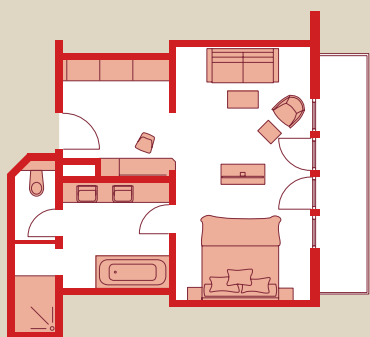

Walk in-Dusche, separates WC, Föhn, Kosmetikspiegel, Telefon, LCD-TV und Radio

	Nebensaison	Hochsaison
1 Nacht*	321,00 €	331,00 €
2 – 4 Nächte	301,00 €	311,00 €
ab 5 Nächten	285,00 €	295,00 €

Kategorie **Linde**

Juniorsuite . ca. 42 m² . mit Balkon

Walk in-Dusche, separates WC, Doppelwaschbecken, Föhn, Kosmetikspiegel, Telefon, LCD-TV und Safe

	Nebensaison	Hochsaison
1 Nacht*	331,00 €	341,00 €
2 – 4 Nächte	311,00 €	321,00 €
ab 5 Nächten	295,00 €	305,00 €

Kategorie **Esche**

Juniorsuite . ca. 52 m² . mit Balkon

Walk in-Dusche mit Regenbrause, separates WC, Doppelwaschbecken, Badewanne, Föhn, Kosmetikspiegel, Telefon und LCD-TV

	Nebensaison	Hochsaison
1 Nacht*	346,00 €	356,00 €
2 – 4 Nächte	326,00 €	336,00 €
ab 5 Nächten	310,00 €	320,00 €