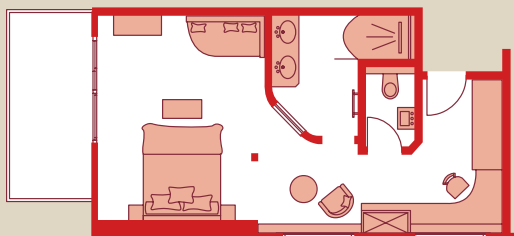

Familienzimmer . ca. 45 m²

Dusche, WC, Föhn, Telefon, TV

	Nebensaison	Hochsaison
1 Nacht*	297,00 €	307,00 €
2 – 4 Nächte	277,00 €	287,00 €
ab 5 Nächten	261,00 €	271,00 €

Kategorie Birke

Suite . ca. 41 m²

Getrennter Wohn- und Schlafbereich, Dusche, WC, Föhn, Kosmetikspiegel, Telefon und LCD-TV

	Nebensaison	Hochsaison
1 Nacht*	314,00 €	324,00 €
2 – 4 Nächte	294,00 €	304,00 €
ab 5 Nächten	278,00 €	288,00 €

* Wochenende (Fr–So) + Feiertage

Kategorie **Ahorn**

Doppelzimmer . ca. 35 m² . mit Balkon

Walk in-Dusche, separates WC, Föhn, Kosmetikspiegel, Telefon, LCD-TV und Radio

	Nebensaison	Hochsaison
1 Nacht*	321,00 €	331,00 €
2 – 4 Nächte	301,00 €	311,00 €
ab 5 Nächten	285,00 €	295,00 €

Kategorie **Linde**

Kategorie **Esche**

Juniorsuite . ca. 52 m² . mit Balkon

Walk in-Dusche mit Regenbrause, separates WC, Doppelwaschbecken, Badewanne, Föhn, Kosmetikspiegel, Telefon und LCD-TV

	Nebensaison	Hochsaison
1 Nacht*	346,00 €	356,00 €
2 – 4 Nächte	326,00 €	336,00 €
ab 5 Nächten	310,00 €	320,00 €