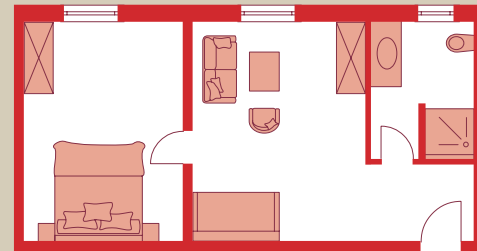

Kategorie Eiche

Einzelzimmer . ca. 16 m²
 Dusche, WC, Föhn, TV, zum Teil mit Safe und Radio

	Hauptsaison	Nebensaison
Wochenende	ab 103,00 €	ab 98,00 €
1 – 2 Nächte	100,50 €	95,50 €
ab 3 Nächten	98,00 €	93,00 €

Kategorie Fichte

Doppelzimmer . ca. 20 m²
 Dusche, WC, Föhn, Telefon, TV und Radio

	Hauptsaison	Nebensaison
Wochenende	ab 200,00 €	ab 190,00 €
1 – 2 Nächte	195,00 €	185,00 €
ab 3 Nächten	190,00 €	180,00 €

Kategorie Kiefer

Doppelzimmer . ca. 30 m²
 Dusche, WC, Föhn, Telefon, TV und Radio

	Hauptsaison	Nebensaison
Wochenende	ab 224,00 €	ab 214,00 €
1 – 2 Nächte	219,00 €	209,00 €
ab 3 Nächten	214,00 €	204,00 €

Kategorie Ahorn

Doppelzimmer . ca. 35 m² . mit Balkon
 Walk in-Dusche, separates WC, Föhn, Kosmetikspiegel, Telefon, LCD-TV, Radio und Safe

	Hauptsaison	Nebensaison
Wochenende	ab 248,00 €	ab 238,00 €
1 – 2 Nächte	243,00 €	233,00 €
ab 3 Nächten	238,00 €	228,00 €