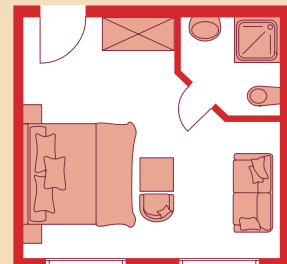

Kategorie Eiche

Einzelzimmer . ca. 16 m²
 Dusche, WC, Föhn, TV, zum Teil mit Safe und Radio

	Hauptsaison	Nebensaison
Wochenende	ab 103,00 €	ab 98,00 €
1 – 2 Nächte	100,50 €	95,50 €
ab 3 Nächten	98,00 €	93,00 €

Kategorie Fichte

Doppelzimmer . ca. 20 m²
 Dusche, WC, Föhn, Telefon, TV und Radio

	Hauptsaison	Nebensaison
Wochenende	ab 200,00 €	ab 190,00 €
1 – 2 Nächte	195,00 €	185,00 €
ab 3 Nächten	190,00 €	180,00 €

Kategorie Kiefer

Doppelzimmer . ca. 30 m²
 Dusche, WC, Föhn, Telefon, TV und Radio

	Hauptsaison	Nebensaison
Wochenende	ab 224,00 €	ab 214,00 €
1 – 2 Nächte	219,00 €	209,00 €
ab 3 Nächten	214,00 €	204,00 €