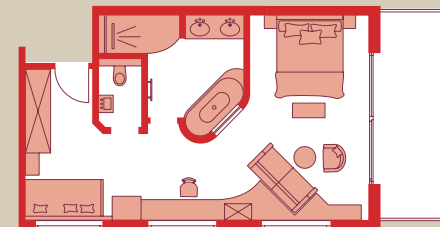

Kategorie Eiche

Einzelzimmer . ca. 16 m²
 Dusche, WC, Föhn, TV, zum Teil mit Safe und Radio

	Hauptsaison	Nebensaison
Wochenende	ab 103,00 €	ab 98,00 €
1 – 2 Nächte	100,50 €	95,50 €
ab 3 Nächten	98,00 €	93,00 €

Kategorie Fichte

Doppelzimmer . ca. 20 m²
 Dusche, WC, Föhn, Telefon, TV und Radio

	Hauptsaison	Nebensaison
Wochenende	ab 200,00 €	ab 190,00 €
1 – 2 Nächte	195,00 €	185,00 €
ab 3 Nächten	190,00 €	180,00 €

Kategorie Kiefer

Doppelzimmer . ca. 30 m²
 Dusche, WC, Föhn, Telefon, TV und Radio

	Hauptsaison	Nebensaison
Wochenende	ab 224,00 €	ab 214,00 €
1 – 2 Nächte	219,00 €	209,00 €
ab 3 Nächten	214,00 €	204,00 €