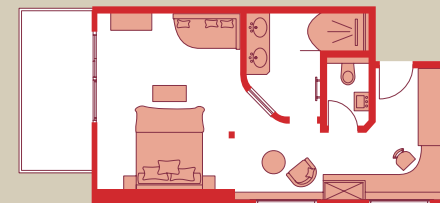

Kategorie Eiche

Einzelzimmer . ca. 16 m²
 Dusche, WC, Föhn, TV, zum Teil mit Safe und Radio

	Hauptsaison	Nebensaison
Wochenende	ab 103,00 €	ab 98,00 €
1 – 2 Nächte	100,50 €	95,50 €
ab 3 Nächten	98,00 €	93,00 €

Kategorie Fichte

Doppelzimmer . ca. 20 m²
 Dusche, WC, Föhn, Telefon, TV und Radio

	Hauptsaison	Nebensaison
Wochenende	ab 200,00 €	ab 190,00 €
1 – 2 Nächte	195,00 €	185,00 €
ab 3 Nächten	190,00 €	180,00 €

Kategorie Kiefer

Doppelzimmer . ca. 30 m²
 Dusche, WC, Föhn, Telefon, TV und Radio

	Hauptsaison	Nebensaison
Wochenende	ab 224,00 €	ab 214,00 €
1 – 2 Nächte	219,00 €	209,00 €
ab 3 Nächten	214,00 €	204,00 €