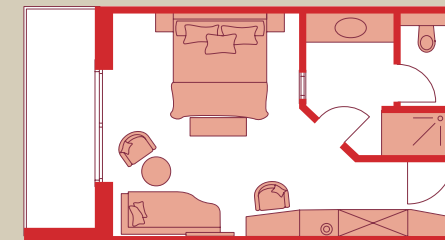

Kategorie Eiche

Einzelzimmer . ca. 16 m²
 Dusche, WC, Föhn, TV, zum Teil mit Safe und Radio

	Hauptsaison	Nebensaison
Wochenende	ab 103,00 €	ab 98,00 €
1 – 2 Nächte	100,50 €	95,50 €
ab 3 Nächten	98,00 €	93,00 €

Kategorie Fichte

Doppelzimmer . ca. 20 m²
 Dusche, WC, Föhn, Telefon, TV und Radio

	Hauptsaison	Nebensaison
Wochenende	ab 200,00 €	ab 190,00 €
1 – 2 Nächte	195,00 €	185,00 €
ab 3 Nächten	190,00 €	180,00 €

Kategorie Kiefer

Doppelzimmer . ca. 30 m²
 Dusche, WC, Föhn, Telefon, TV und Radio

	Hauptsaison	Nebensaison
Wochenende	ab 224,00 €	ab 214,00 €
1 – 2 Nächte	219,00 €	209,00 €
ab 3 Nächten	214,00 €	204,00 €

Kategorie Ahorn

Doppelzimmer . ca. 35 m² . mit Balkon
 Walk in-Dusche, separates WC, Föhn, Kosmetikspiegel, Telefon, LCD-TV, Radio und Safe

	Hauptsaison	Nebensaison
Wochenende	ab 248,00 €	ab 238,00 €
1 – 2 Nächte	243,00 €	233,00 €
ab 3 Nächten	238,00 €	228,00 €